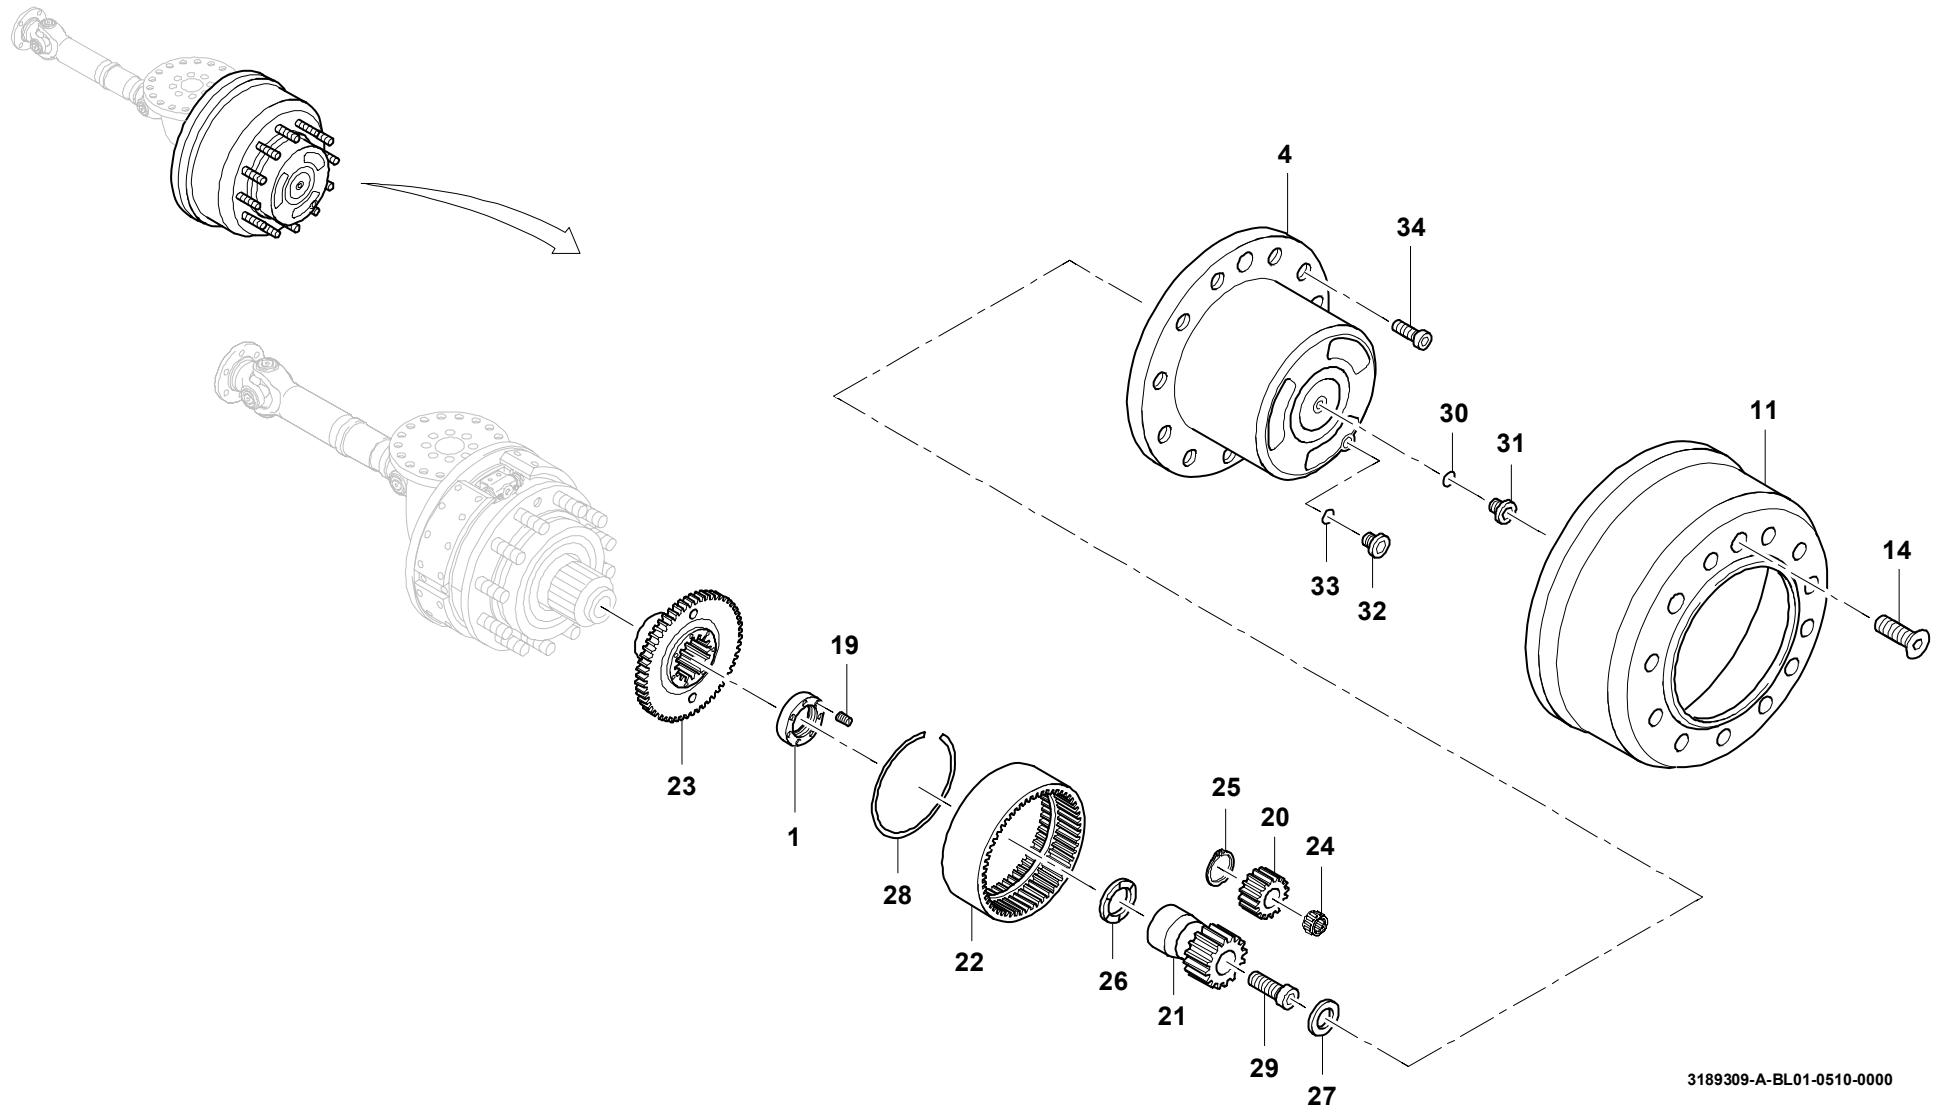

**GROVE**RADANTRIEB  
WHEEL DRIVEBILDTADEL  
PICTORIAL DISPLAY

05.10

**3189309-ETL A**

1/2

**GMK 6300  
BE 506  
G 061**

3189309-A-BL01-0510-0000

**GROVE**RADANTRIEB  
WHEEL DRIVEBILDТАFEL  
PICTORIAL DISPLAY**GMK 6300**  
**BE 506**  
**G 061**

05.10

**3189309-ETL A**

2/2

3189309-A-BL02-0510-0000