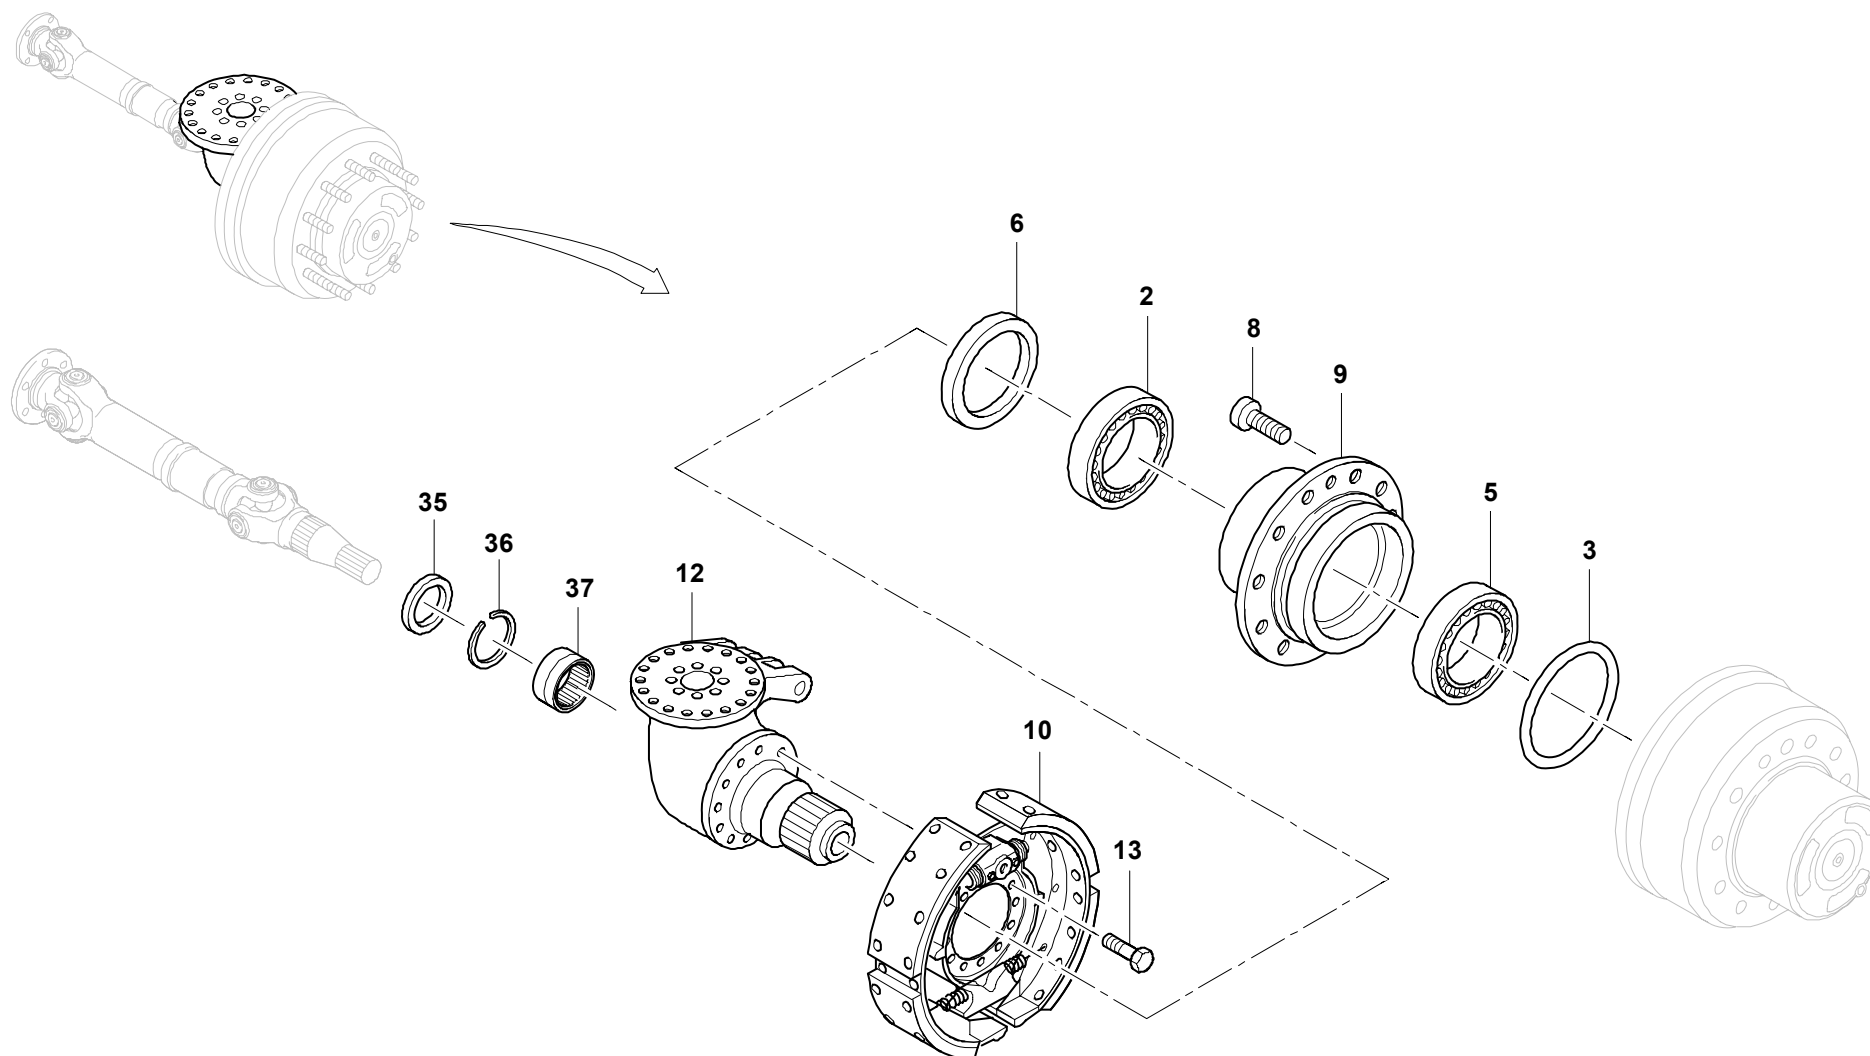

**GROVE**RADANTRIEB  
WHEEL DRIVEBILDTADEL  
PICTORIAL DISPLAY

05.10

**3189309-ETL A**

1/2

**GMK 6300  
BE 506  
G 061**

3189309-A-BL01-0510-0000

**GROVE**RADANTRIEB  
WHEEL DRIVEBILDТАFEL  
PICTORIAL DISPLAY**GMK 6300**  
**BE 506**  
**G 061**

05.10

**3189309-ETL A**

2/2

3189309-A-BL02-0510-0000